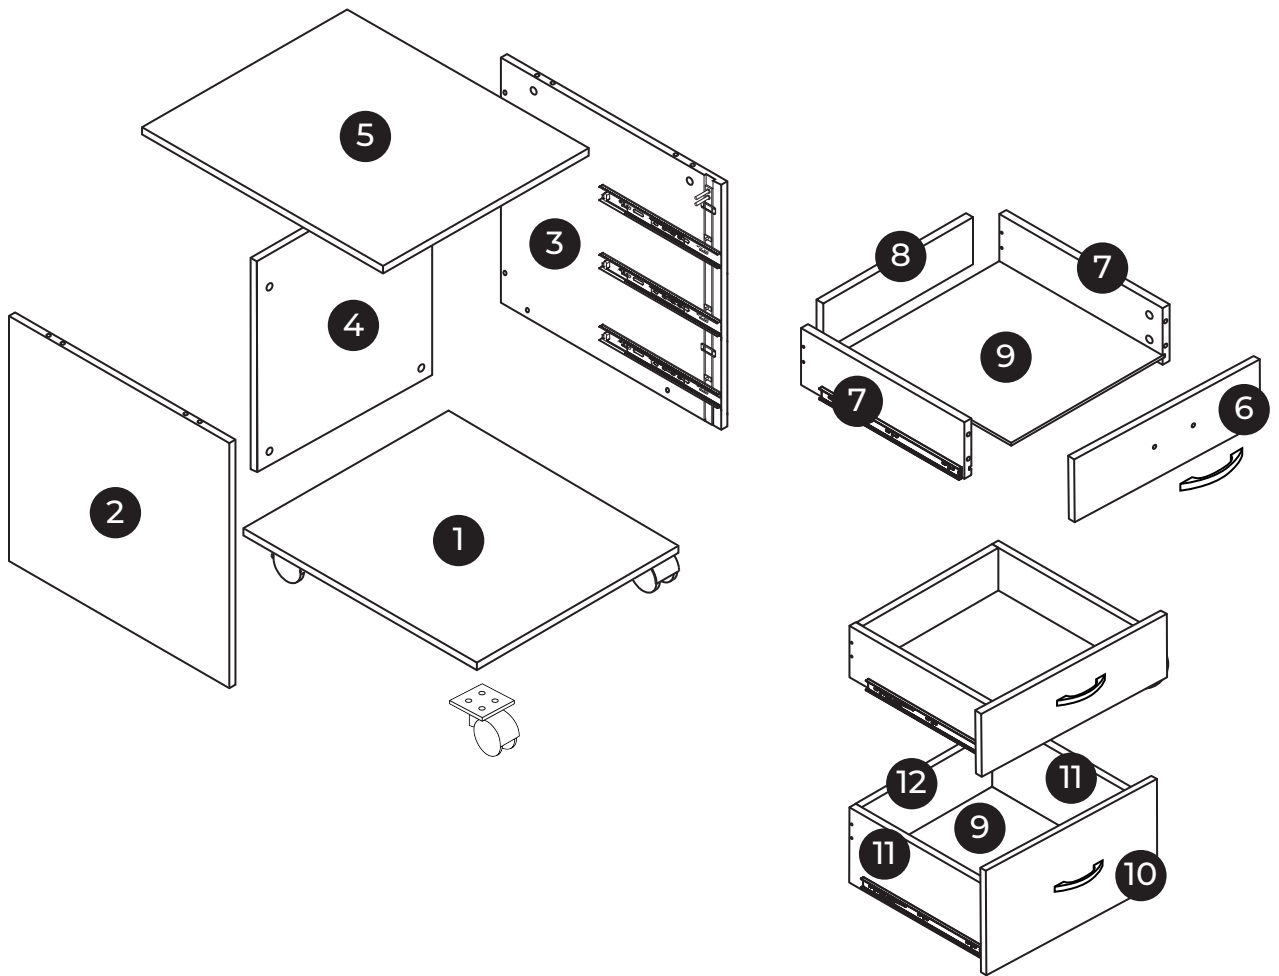

CONTAINER TB

400 x 400 x 610 mm

BEMONDI

A x 24
 Ø 25 mm

B x 4
 Ø 8 x 40 mm

C x 12
 Ø 3,5 x 35 mm

D x 27
 Ø 4 x 15 mm

E x 6
 Ø 4 x 22 mm

F x 3

G x 1

H x 3

I x 4

x3

x3

x 12

x 12