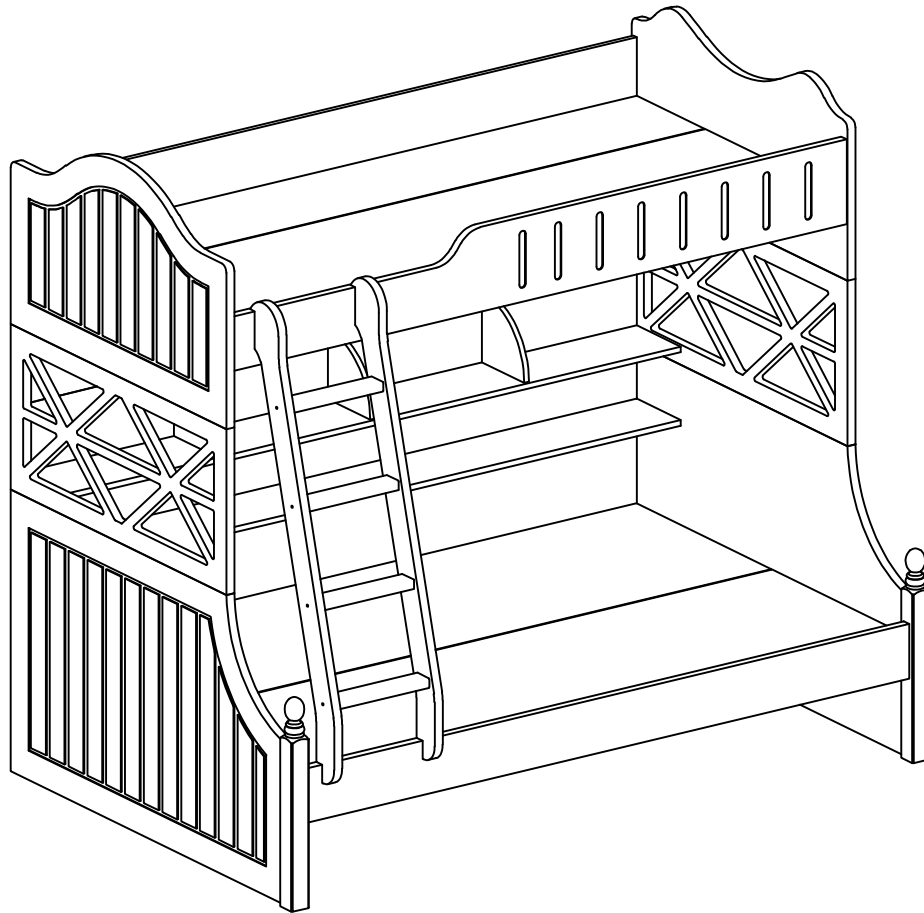

PRODUCT NAME:

608#

SIZE:

2090*1272*1720

Serial Number		SIZE	quantity
A		Ø15*35	21
B		Ø8	2
C		Ø15	22
D		Ø35	28
E		Ø6	12
F		Ø8	8
G			2
H		Ø6*55	2
I		Ø8*70	28
J			28
K		Ø8	28
L		Ø6	12
M		Ø6*12	24
N		Ø6*40	28
O		Ø6*95	12
P		Ø8*100	8
Q		Ø7*38	10
R		14#	2
S		Ø20	6
T		910	3
U		1210	3