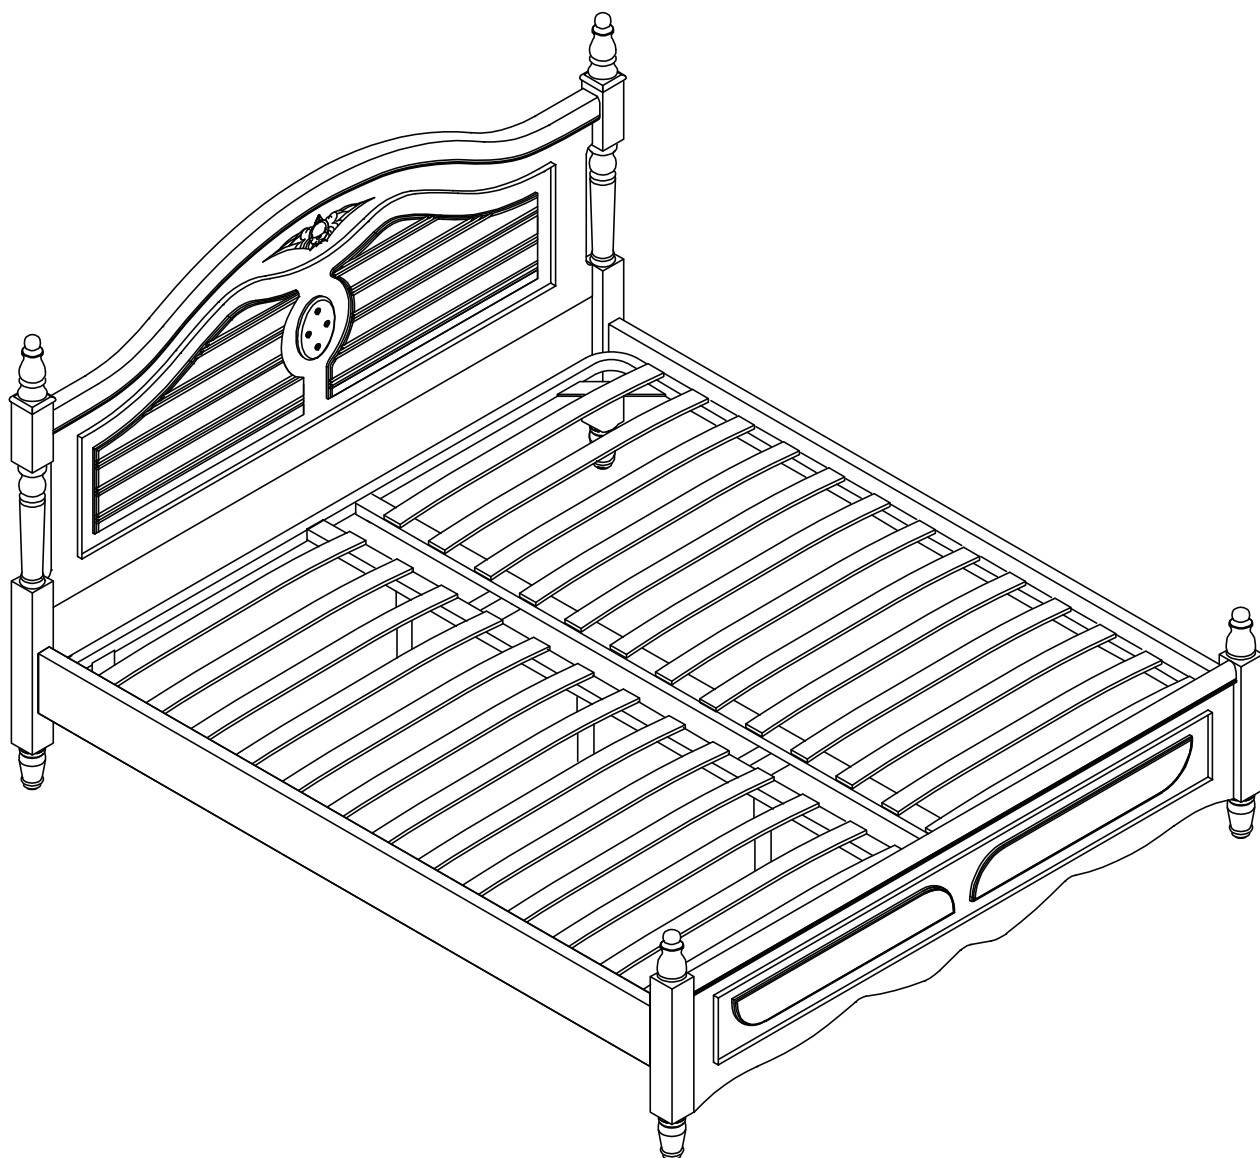

886

160 x 200 2120 x 1720 x 1250 mm
180 x 200 2120 x 1920 x 1250 mm

BEMONDI

- | | | | | | |
|----------|----------------------------|---------------------------------|---------------------------------|---------------------------------|--------------------------------|
|

 |
A x4
Ø 15 mm |
B x24
Ø 8 x 30 mm |
C x2
Ø 8 x 60 mm |
D x16
Ø 8 x 70 mm |
E x16 |
| |
F x16 |
G x12
Ø 38 |
H x18
Ø 6 x 50 mm |
I x14
Ø 4 x 16 mm |
J x3
Ø 8 x 45 mm |
| |
K x3
Ø 20 mm |
L1 x2 |
L2 x2 | | |