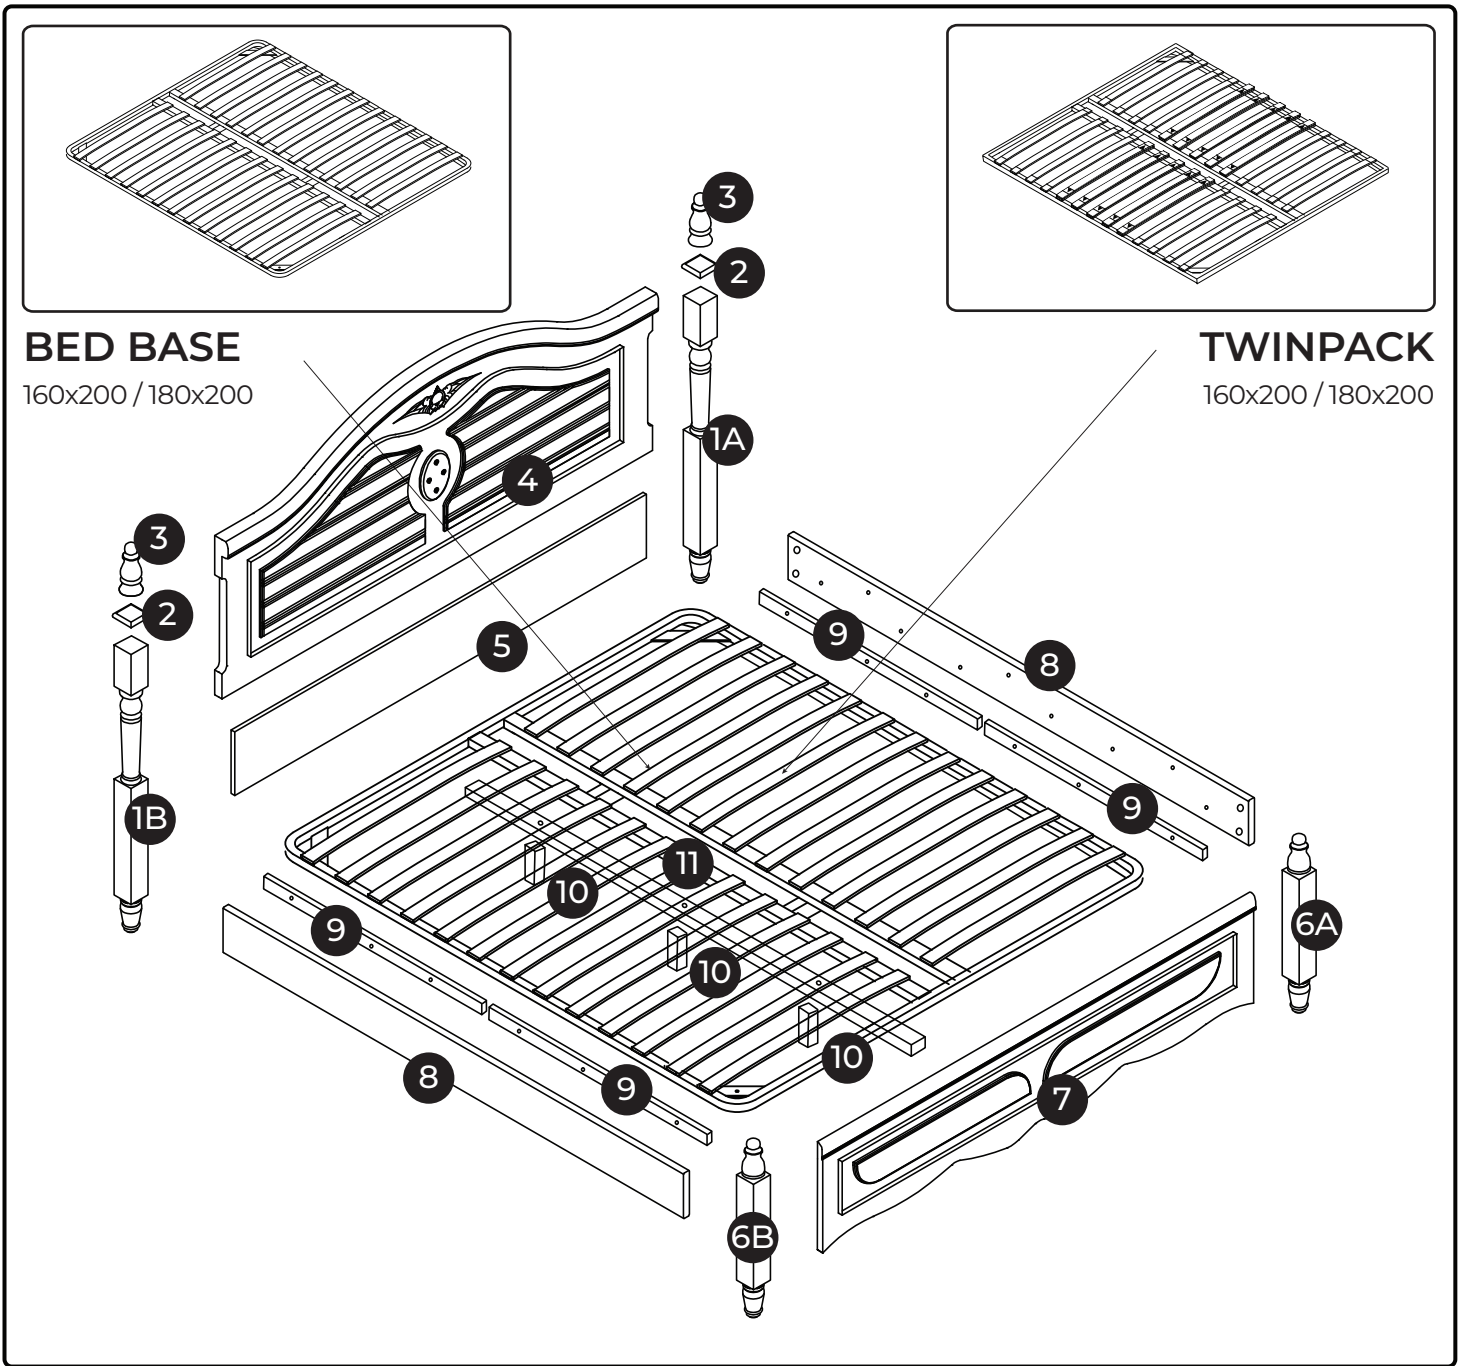

886

160 x 200 2120 x 1720 x 1250 mm
180 x 200 2120 x 1920 x 1250 mm

BEMONDI

- | | | | | | |
|----------|----------------------------|---------------------------------|---------------------------------|---------------------------------|--------------------------------|
|

 |
A x4
Ø 15 mm |
B x24
Ø 8 x 30 mm |
C x2
Ø 8 x 60 mm |
D x16
Ø 8 x 70 mm |
E x16 |
| |
F x16 |
G x12
Ø 38 |
H x18
Ø 6 x 50 mm |
I x14
Ø 4 x 16 mm |
J x3
Ø 8 x 45 mm |
| |
K x3
Ø 20 mm |
L1 x2 |
L2 x2 | | |

L2  x2

BED BASE
160x200 / 180x200

TWINPACK
160x200 / 180x200

H  x6 **BED BASE**

6

BED BASE
160x200 / 180x200

TWINPACK
160x200 / 180x200

7