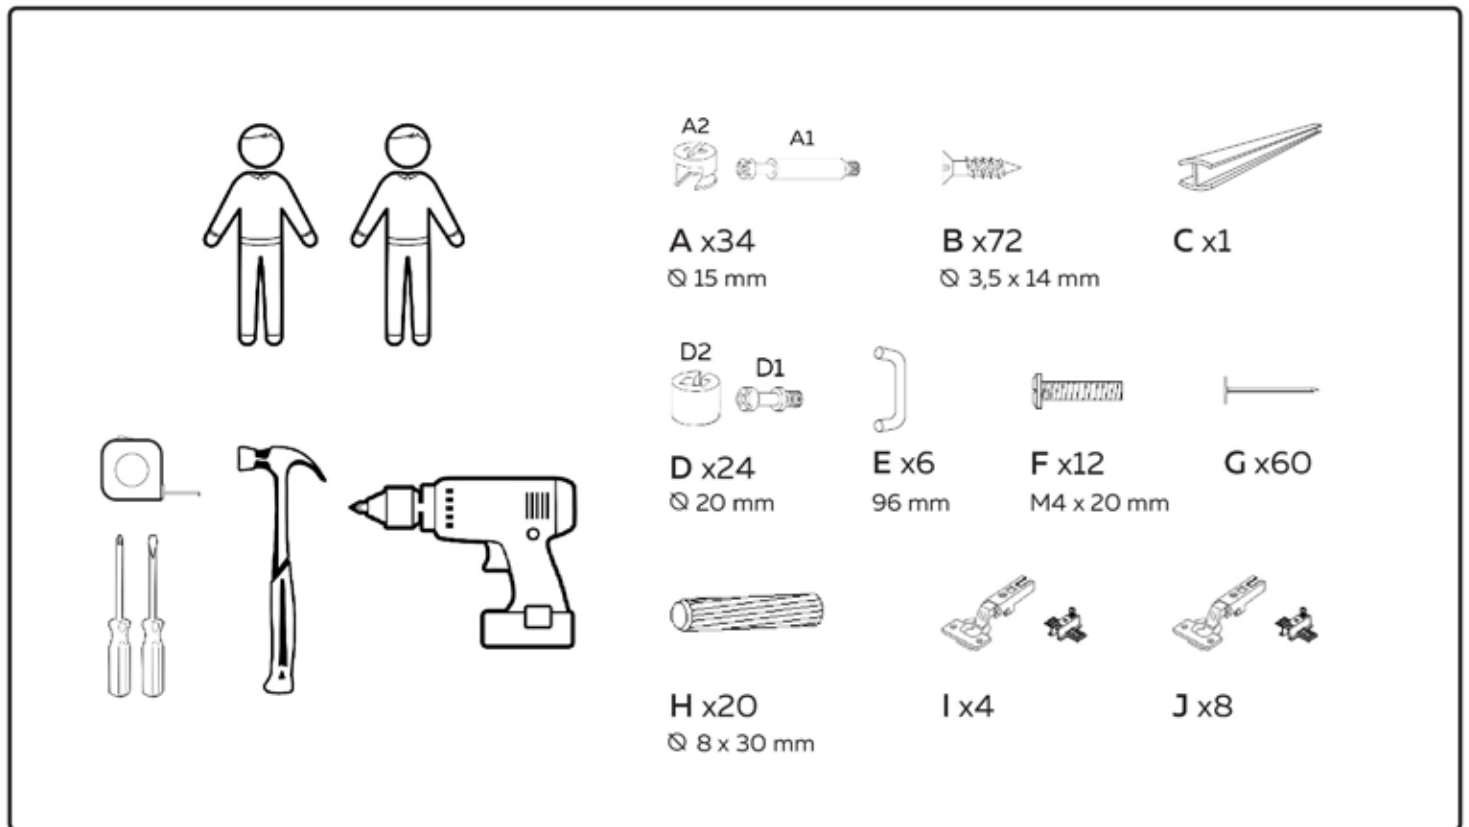

# Antonio/ Otello

C827-3	1200 x 350 x 1900 mm
C827-35	1200 x 350 x 1900 mm
C827-32	1200 x 350 x 1900 mm
C828-3	1200 x 430 x 2000 mm
C828-35	1200 x 430 x 2000 mm
C828-32	1200 x 430 x 2000 mm

**BEMONDI**

A   x4

G  x60

C  x1

3

4x

D   x24

4

x12

B  x72