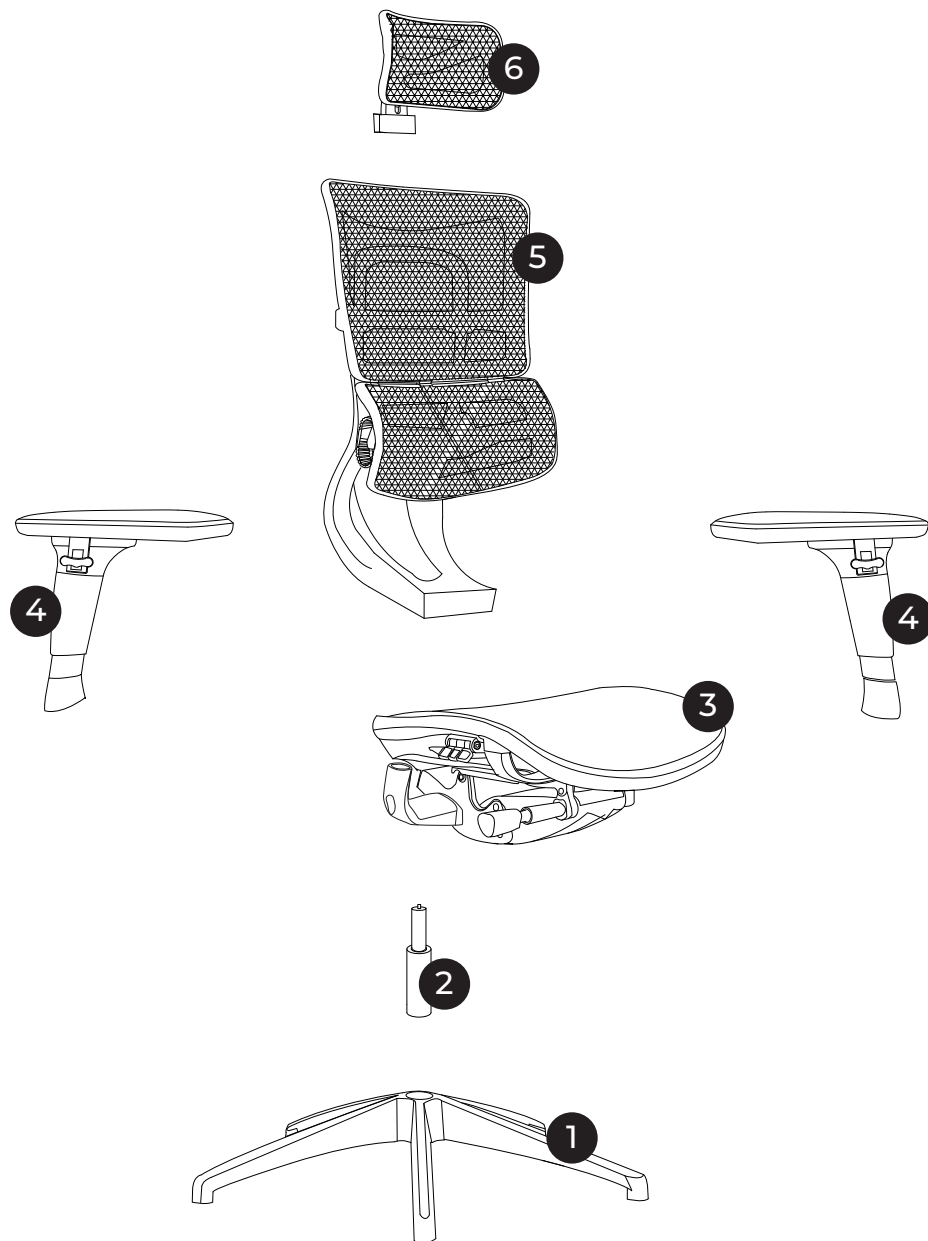

ERGO 800

JNS-801 680 x 700 - 750 x 1240 - 1400 mm

BEMONDI

A x5

B x2
M8 x 32 mm

C x3
M8 x 20 mm

D x2
M6 x 12 mm

E x5
Ø 13 x 2,5 mm