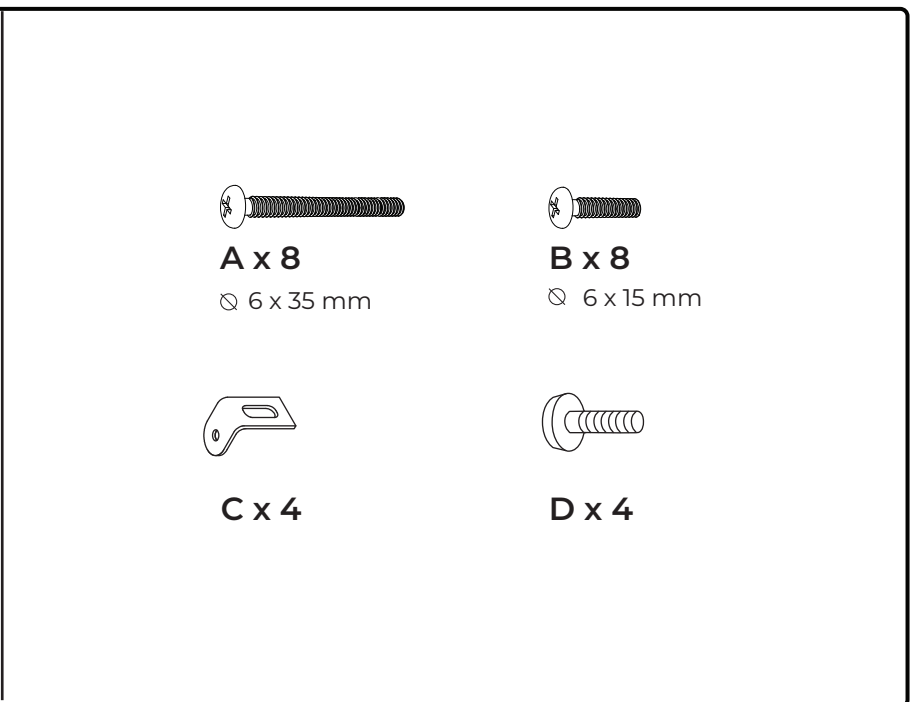

J01/F02B

J01 600 x 600 x 450 mm

F02B 800 x 800 x 750 mm

F02B 1000 x 1000 x 750 mm

BEMONDI

A  x 8

1

B  x 4

C  x 4

D  x 4

2

B  x 4

3

4