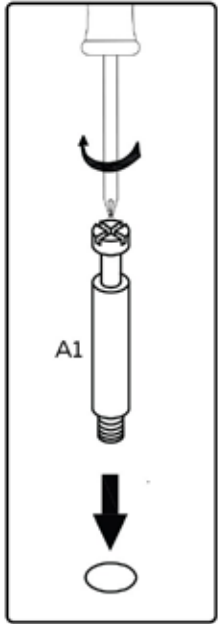

# Prospero

J1215 120 1200 x 700 x 680 mm

**BEMONDI**

A2 A1  
A x8  
Ø 15 mm

A   x4

1

A   x4

2