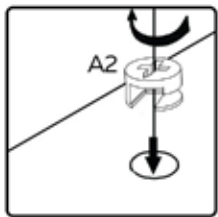

# Prospero

J1215 120 1200 x 700 x 680 mm

**BEMONDI**

A2 A1  
A x8  
Ø 15 mm

A   x4

1

A   x4

2