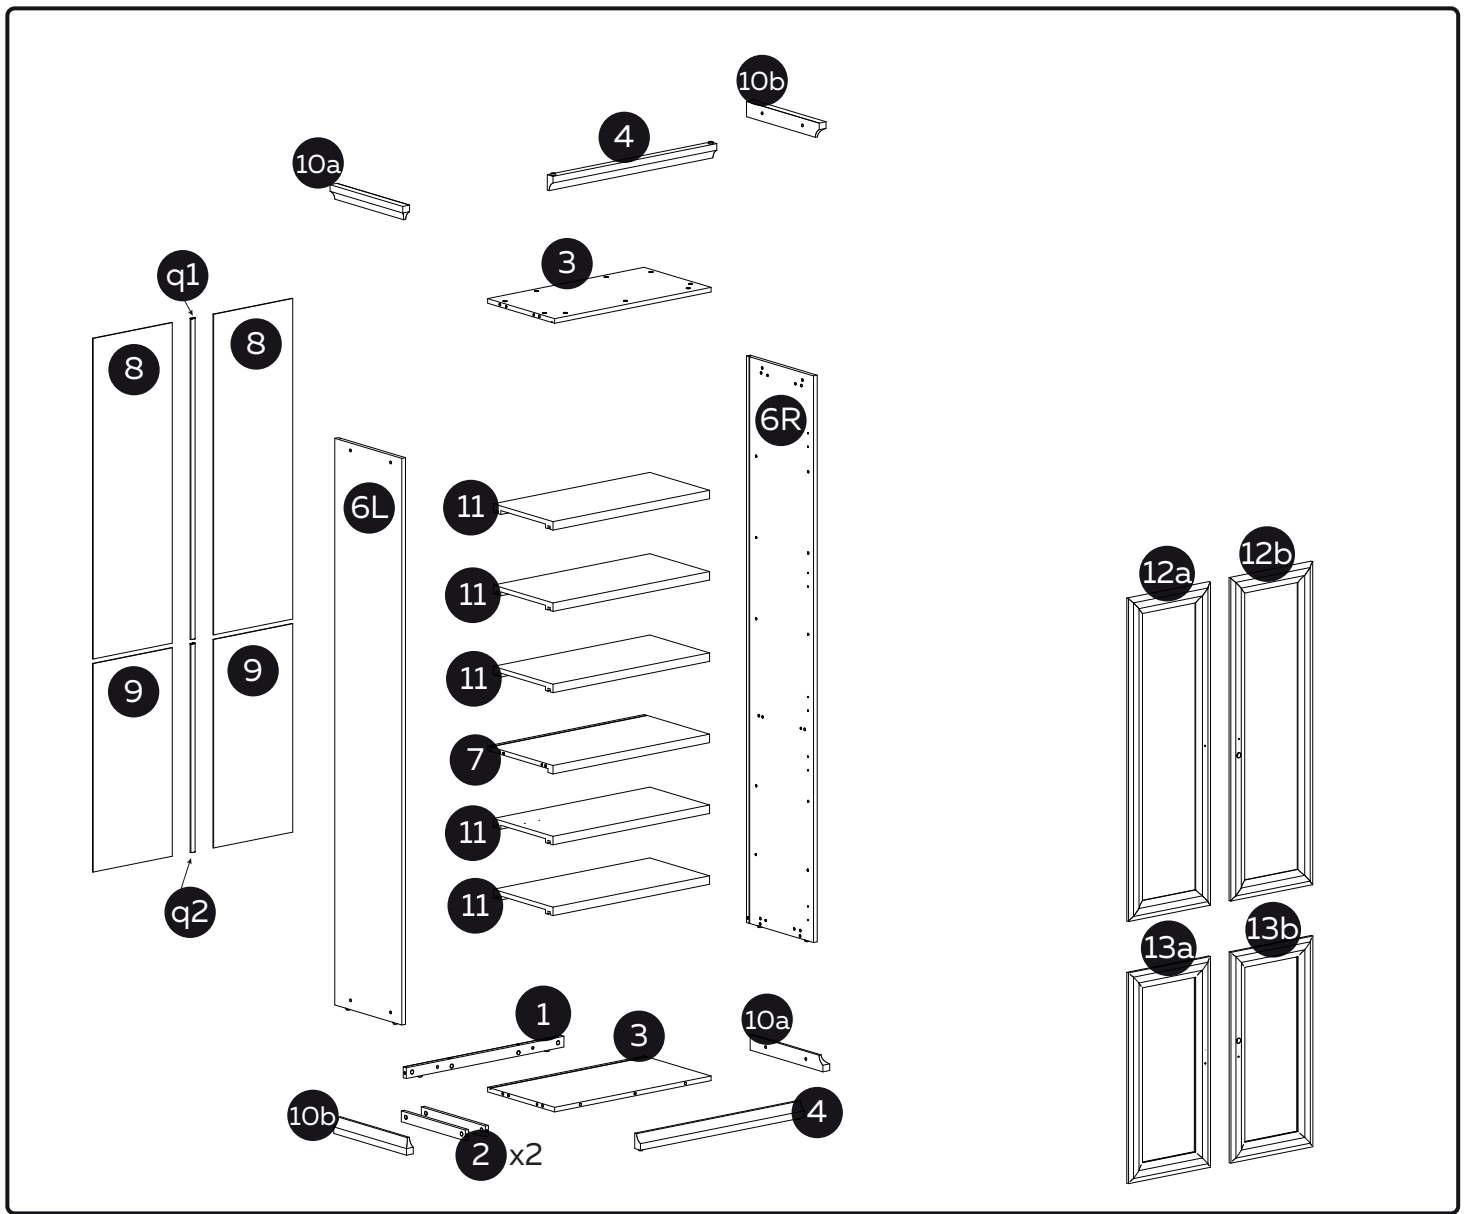

# DIAMANTE

S8-020/S8-025 80 x 40 x 220 cm

# BEMONDI

A1  x9

A2  x9

1

2

A1  x7

A2  x7

B  x6