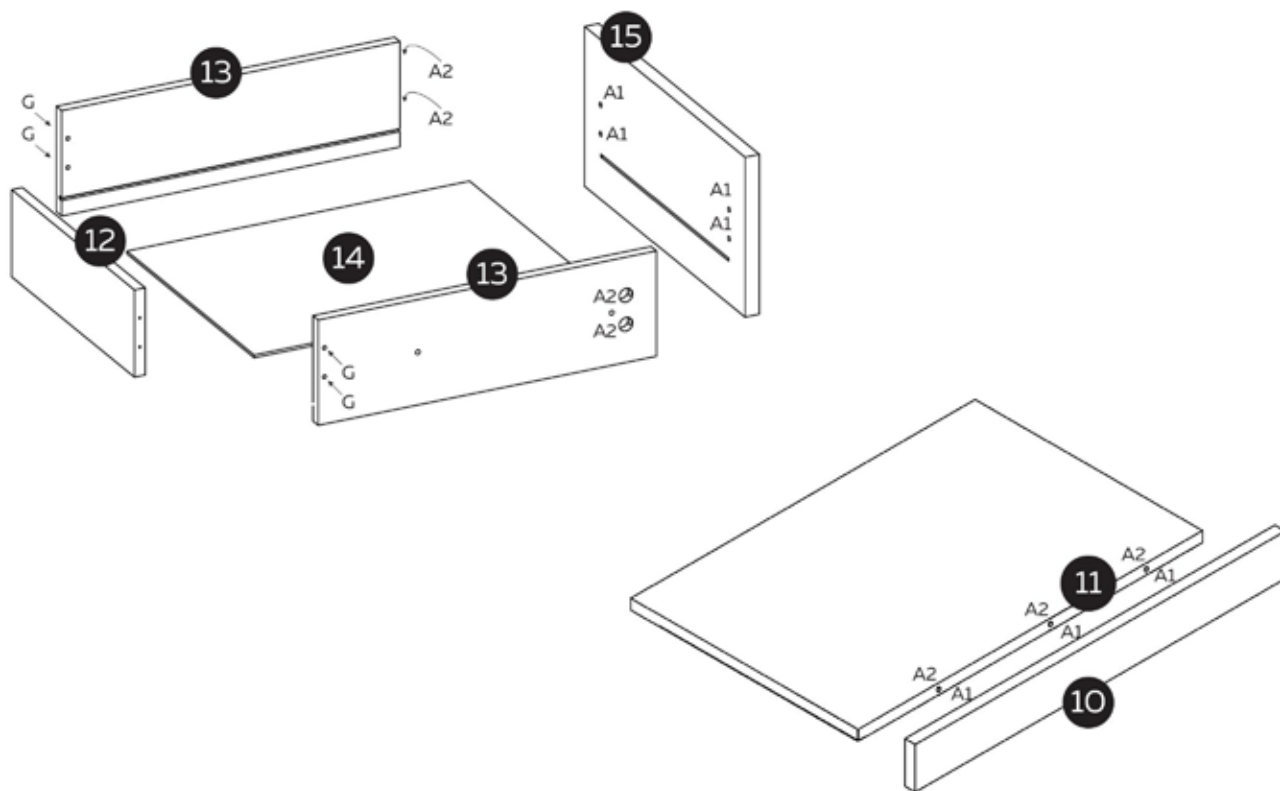

Side cabinet 120

1200 x 400 x 600 mm

BEMONDI

A x16
Ø 15 mm

B x4
Ø 9 x 9 mm

C x4
Ø 5 x 50 mm

D x2
300 x 35 mm

E x2
300 x 45 mm

F x16
6 x 30 mm

G x4
Ø 3,5 x 30 mm

H x44
Ø 3,5 x 14 mm

J x6
h 65 mm

K x2
Ø 35 mm

A   x16

F  x16

3