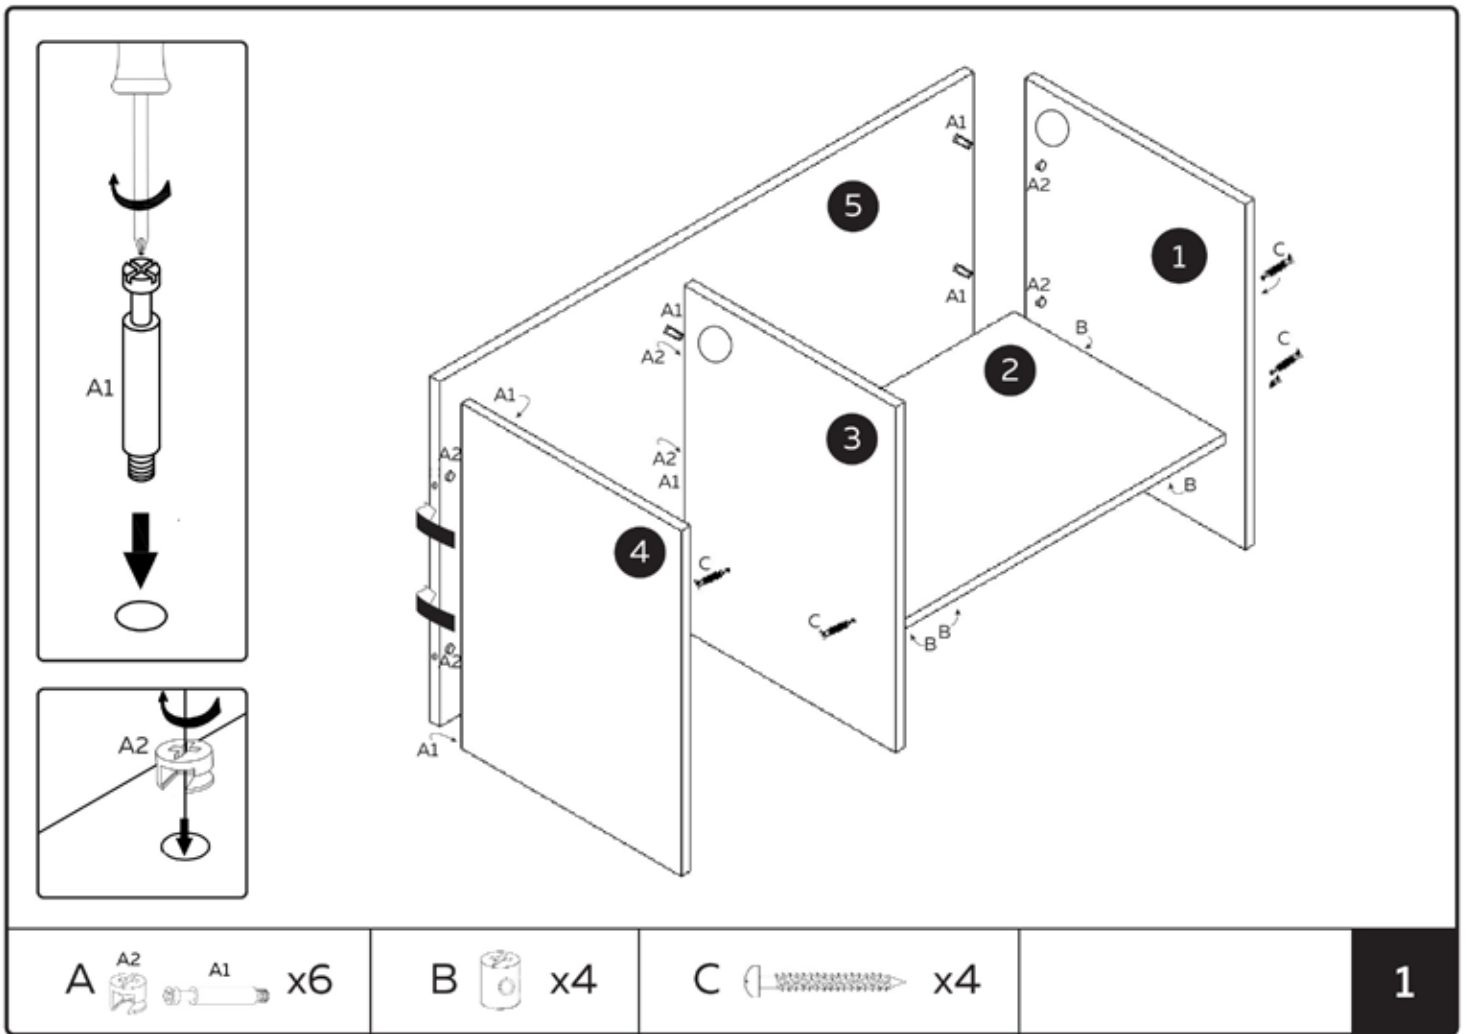

Side cabinet 120

1200 x 400 x 600 mm

BEMONDI

A x16
Ø 15 mm

B x4
Ø 9 x 9 mm

C x4
Ø 5 x 50 mm

D x2
300 x 35 mm

E x2
300 x 45 mm

F x16
6 x 30 mm

G x4
Ø 3,5 x 30 mm

H x44
Ø 3,5 x 14 mm

J x6
h 65 mm

K x2
Ø 35 mm

A   x16

F  x16

3