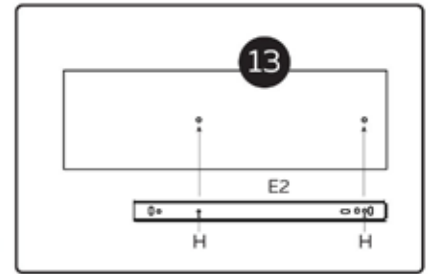

Side cabinet 120

1200 x 400 x 600 mm

BEMONDI

A x16
Ø 15 mm

B x4
Ø 9 x 9 mm

C x4
Ø 5 x 50 mm

D x2
300 x 35 mm

E x2
300 x 45 mm

F x16
6 x 30 mm

G x4
Ø 3,5 x 30 mm

H x44
Ø 3,5 x 14 mm

J x6
h 65 mm

K x2
Ø 35 mm

A   x16

F  x16

3

A   x7

G  x4

H  x8

4

2x

2x

H  x9

5

x2

H  x36

J  x6

J  x4

6