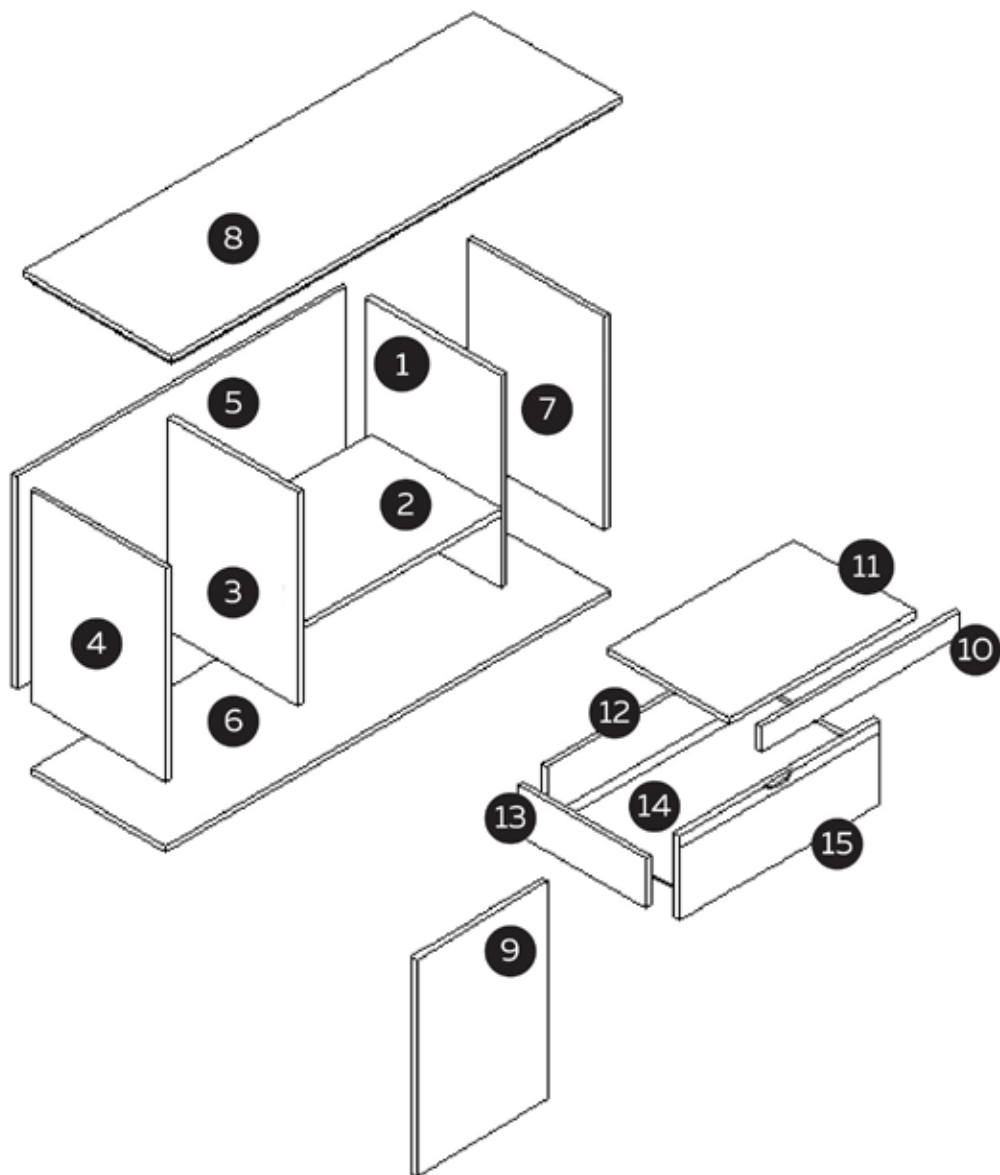

Side cabinet 120

1200 x 400 x 600 mm

BEMONDI

A x16
Ø 15 mm

B x4
Ø 9 x 9 mm

C x4
Ø 5 x 50 mm

D x2
300 x 35 mm

E x2
300 x 45 mm

F x16
6 x 30 mm

G x4
Ø 3,5 x 30 mm

H x44
Ø 3,5 x 14 mm

J x6
h 65 mm

K x2
Ø 35 mm

A   x16

F  x16

3

A   x7

G  x4

H  x8

4

2x

2x

H  x9

5

x2

H  x36

J  x6

J  x4

6