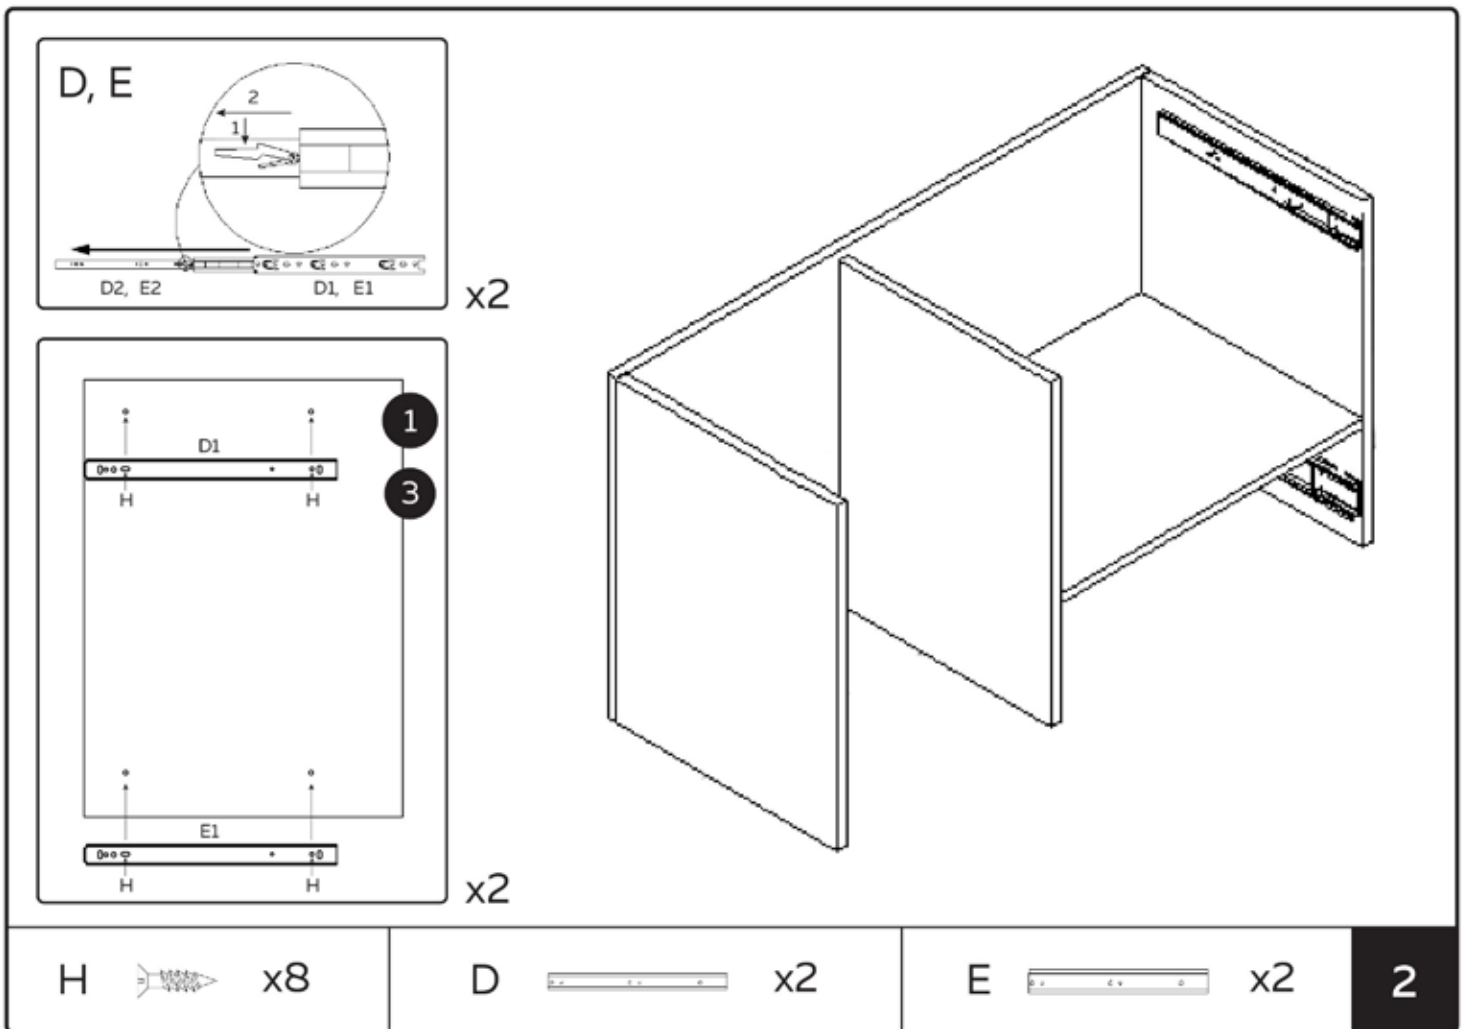

Side cabinet 120

1200 x 400 x 600 mm

BEMONDI

A x16
Ø 15 mm

B x4
Ø 9 x 9 mm

C x4
Ø 5 x 50 mm

D x2
300 x 35 mm

E x2
300 x 45 mm

F x16
6 x 30 mm

G x4
Ø 3,5 x 30 mm

H x44
Ø 3,5 x 14 mm

J x6
h 65 mm

K x2
Ø 35 mm

A   x16

F  x16

3