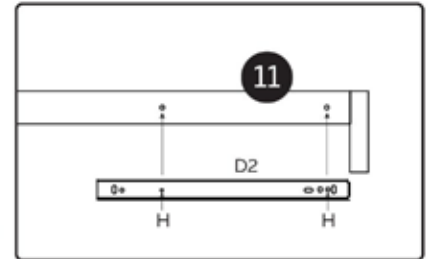

Side cabinet 120

1200 x 400 x 600 mm

BEMONDI

A x16
Ø 15 mm

B x4
Ø 9 x 9 mm

C x4
Ø 5 x 50 mm

D x2
300 x 35 mm

E x2
300 x 45 mm

F x16
6 x 30 mm

G x4
Ø 3,5 x 30 mm

H x44
Ø 3,5 x 14 mm

J x6
h 65 mm

K x2
Ø 35 mm

A   x16

F  x16

3

A   x7

G  x4

H  x8

4

2x

2x

H  x9

5

x2

H  x36

J  x6

J  x4

6